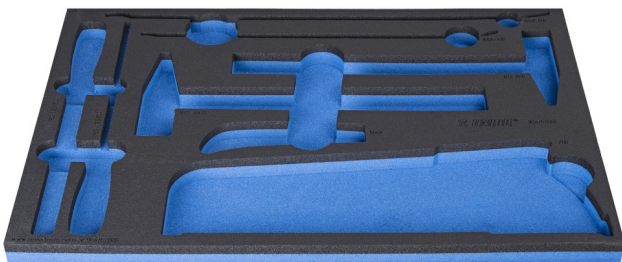

Module mousse SOS pour 964/52SOS

VL964/52SOS

Profils

Description produit

- Matière : faible densité de mousse polyéthylène
- Dimension du module : 564 x 364 x 30 mm
- Compatible avec les tiroirs des gammes Eurostyle, Eurovision, Europlus et Hercules (tiroirs de devant)

624011

L

564

B

364

H

30

101