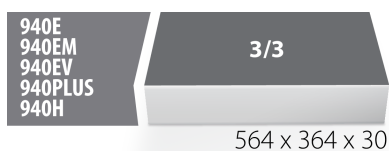

Module mousse SOS pour 964/52SOS

VL964/52SOS

Profils

Description produit

- Matière : faible densité de mousse polyéthylène
- Dimension du module : 564 x 364 x 30 mm
- Compatible avec les tiroirs des gammes Eurostyle, Eurovision, Europlus et Hercules (tiroirs de devant)

624011

L

564

B

364

H

30

101

* Les images des produits ne sont pas contractuelles. Toutes les dimensions sont en mm, les poids en grammes.