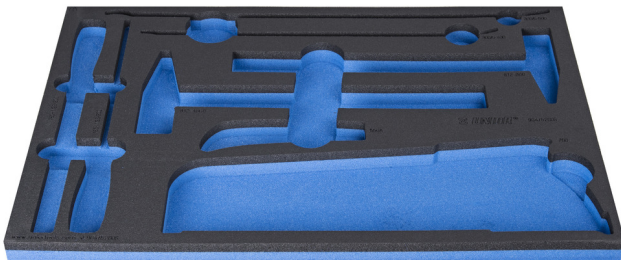

# Module mousse SOS pour 964/52SOS

VL964/52SOS

## Description produit

- Matière : faible densité de mousse polyéthylène
- Dimensions du module : 564 x 364 x 30 mm
- Compatible avec les tiroirs des gammes Eurostyle, Eurovision, Europlus et Hercules (tiroirs de devant)

624011

L

564

B

364

H

30

101