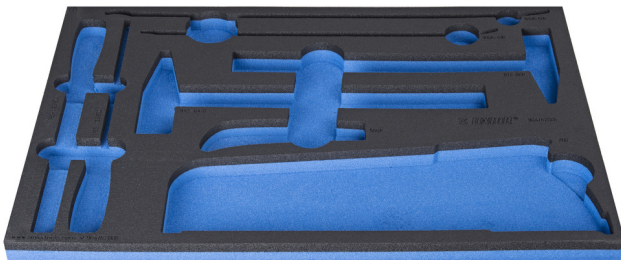

Module mousse SOS pour 964/52SOS

VL964/52SOS

Profils

Description produit

- Matière : faible densité de mousse polyéthylène
- Dimensions du module : 564 x 364 x 30 mm
- Compatible avec les tiroirs des gammes Eurostyle, Eurovision, Euromotion, Europlus et Hercules (tiroirs de devant)

624011

L

564

B

364

H

30

101