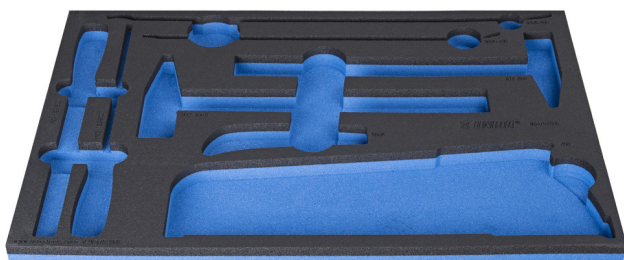

# SOS подложка за 964/52SOS

VL964/52SOS

## Параметри на продукта

- материал:полиетиленова пяна с ниска плътност
- Инструментална подложка : 564 x 364 x 30 mm
- Съвместим с чекмеджета от Eurostyle, Eurovision, Euromotion, Europlus и Hercules (предни чекмеджета) линия

624011

L

564

B

364

H

30

101