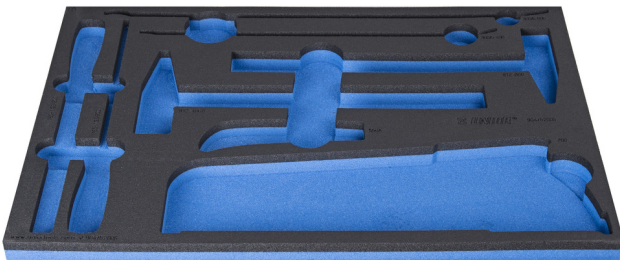

SOS tool tray for 964/52SOS

VL964/52SOS

Profielen

Product attributen

- material: low density polyethylene foam
- Tool tray dimension: 564 x 364 x 30 mm
- Compatible with drawers of Eurostyle, Eurovision, Euromotion, Europlus and Hercules (front drawers) line

624011

L

564

B

364

H

30

101

* Afbeeldingen van producten zijn symbolisch. Alle afmetingen zijn in mm, en het gewicht in grammen. Alle vermelde afmetingen kunnen variëren in tolerantie.