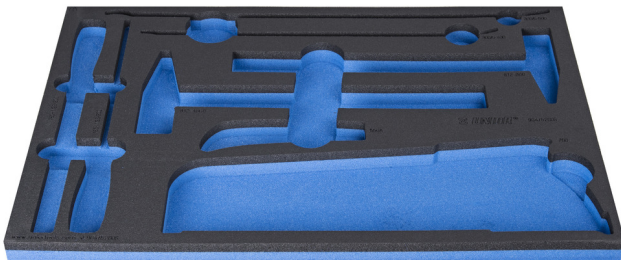

SOS Moduleinsatz für 964/52SOS

VL964/52SOS

Profile

Produkteigenschaften

- Material: weicher Polyethylenschaum
- Abmessungen Werkzeugeinsätze: 564 x 364 x 30 mm
- Für die Schubladen Eurostyle, Eurovision, Euromotion, Europlus and Hercules (vorne Schubladen) linie geeignet

624011

L

564

B

364

H

30

101

* Bilder von Produkten sind Symbolfotos. Abmessungen sind in mm, Gewichte in Gramm.