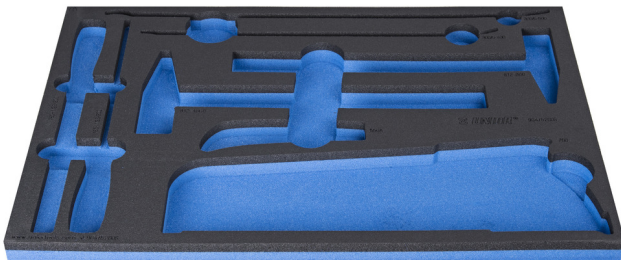

# SOS Moduleinsatz für 964/52SOS

VL964/52SOS

## Profile

## Produkteigenschaften

- Material: weicher Polyethylenschaum
- Abmessungen Werkzeugeinsätze: 564 x 364 x 30 mm
- Für die Schubladen Eurostyle, Eurovision, Euromotion, Europlus and Hercules (vorne Schubladen) linie geeignet

624011

L

564

B

364

H

30

101