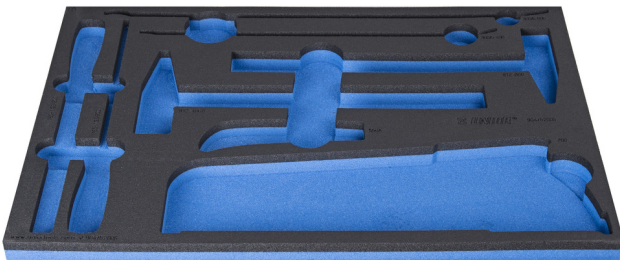

SOS Moduleinsatz für 964/52SOS

VL964/52SOS

Profile

Produkteigenschaften

- Material: weicher Polyethylenschaum
- Abmessungen Werkzeugeinsätze: 564 x 364 x 30 mm
- Für die Schubladen Eurostyle, Eurovision, Euromotion, Europlus and Hercules (vorne Schubladen) linie geeignet

940E
940EV
920PLUS

3/3

564 x 364 x 30

624011

L

564

B

364

H

30

101

* Bilder von Produkten sind Symbolfotos. Abmessungen sind in mm, Gewichte in Gramm.