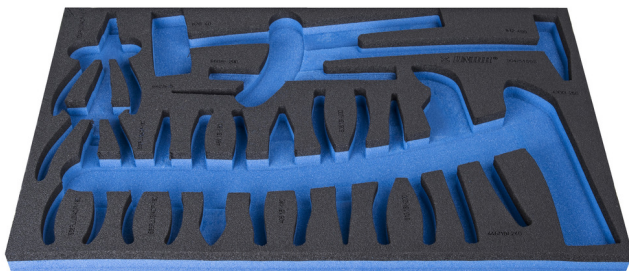

Modul spuma SOS pentru 964/51 SOS

VL964/51SOS

Profile

Caracteristicile produsului

- material: spuma polietilena de joasa densitate
- Tool tray dimension: 564 x 364 x 30 mm
- Compatible with drawers of Eurostyle, Eurovision, Euromotion, Europlus and Hercules (front drawers) line

623999

L

564

B

364

H

30

106

* Imaginea produsului este simbolica. Toate dimensiunile sunt exprimate în mm, greutatea în grame.