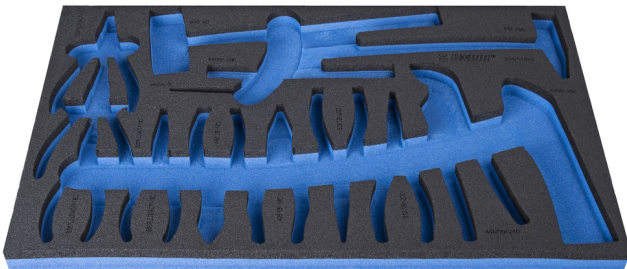

SOS tool tray for 964/51SOS

VL964/51SOS

Profielen

Product attributen

- materiaal: polyethyleenschuim met lage dichtheid
- Tool tray dimension: 564 x 364 x 30 mm
- Compatible with drawers of Eurostyle, Eurovision, Euromotion, Europlus and Hercules (front drawers) line

623999

L

564

B

364

H

30

106

* Afbeeldingen van producten zijn symbolisch. Alle afmetingen zijn in mm en gewicht in gram. Alle vermelde afmetingen kunnen variëren in tolerantie.