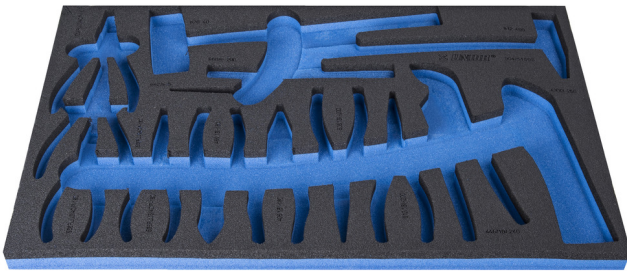

SOS tool tray for 964/51SOS

VL964/51SOS

Profielen

Product attributen

- materiaal: polyethyleenschuim met lage dichtheid
- Tool tray dimension: 564 x 364 x 30 mm
- Compatible with drawers of Eurostyle, Eurovision, Euromotion, Europlus and Hercules (front drawers) line

623999

L

564

B

364

H

30

106

* Afbeeldingen van producten zijn symbolisch. Alle afmetingen zijn in mm en gewicht in gram. Alle vermelde afmetingen kunnen variëren in tolerantie.