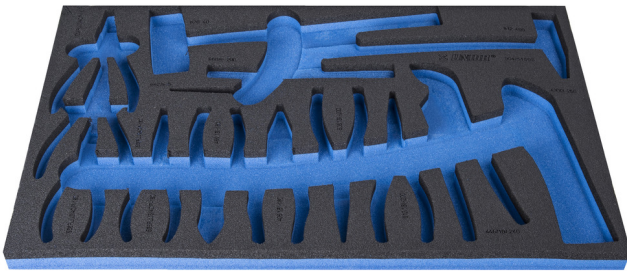

Θήκη SOS για 954/51 SOS

VL964/51 SOS

Προφίλ

Χαρακτηριστικά προϊόντος

- Υλικό : αφρός πολυαιθυλενίου χαμηλής πυκνότητας
- Διαστάσεις δίσκου εργαλείων: 564 x 364 x 30 mm
- Συμβατό με συρτάρια της σειράς Eurostyle, Eurovision, Euromotion, Europlus και Hercules (μπροστινά συρτάρια).

623999

L

564

B

364

H

30

106

* Οι εικόνες των προϊόντων είναι συμβολικές. Όλες οι διαστάσεις είναι σε mm, το βάρος είναι σε γραμμάρια. Όλες οι αναφερόμενες διαστάσεις μπορεί να διαφέρουν σε ανοχές.