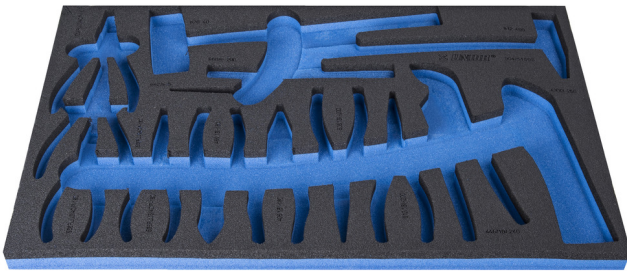

Θήκη SOS για 954/51 SOS

VL964/51 SOS

Προφίλ

Χαρακτηριστικά προϊόντος

- Υλικό :αφρός πολυαιθυλενίου χαμηλής πυκνότητας
- Διαστάσεις δίσκου εργαλείων: 564 x 364 x 30 mm
- Συμβατό με συρτάρια της σειράς Eurostyle, Eurovision, Euromotion, Europlus και Hercules (μπροστινά συρτάρια).

623999

L

564

B

364

H

30

106

* Οι εικόνες των προϊόντων είναι συμβολικές. Όλες οι διαστάσεις είναι σε mm, το βάρος είναι σε γραμμάρια. Όλες οι αναφερόμενες διαστάσεις μπορεί να διαφέρουν σε ανοχές.