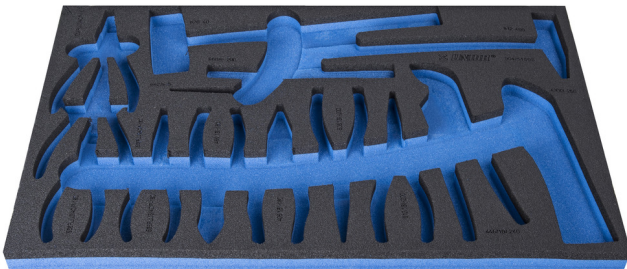

# SOS Moduleinsatz für 964/51SOS

VL964/51SOS

## Profile

## Produkteigenschaften

- Material: weicher Polyethylenschaum
- Abmessungen Werkzeugeinsätze: 564 x 364 x 30 mm
- Für die Schubladen Eurostyle, Eurovision, Euromotion, Europlus and Hercules (vorne Schubladen) linie geeignet

623999

L

564

B

364

H

30

106