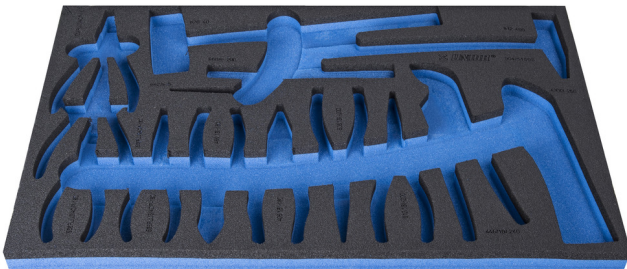

# Module mousse SOS pour 964/51SOS

VL964/51SOS

## Description produit

- Matière : faible densité de mousse polyéthylène
- Dimension du module : 564 x 364 x 30 mm
- Compatible avec les tiroirs des gammes Eurostyle, Eurovision, Europlus et Hercules (tiroirs de devant)

623999

L

564

B

364

H

30

106