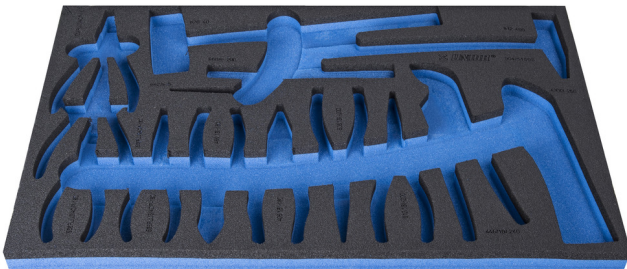

Module mousse SOS pour 964/51SOS

VL964/51SOS

Profils

Description produit

- Matière : faible densité de mousse polyéthylène
- Dimensions du module : 564 x 364 x 30 mm
- Compatible avec les tiroirs des gammes Eurostyle, Eurovision, Euromotion, Europlus et Hercules (tiroirs de devant)

623999

L

564

B

364

H

30

106