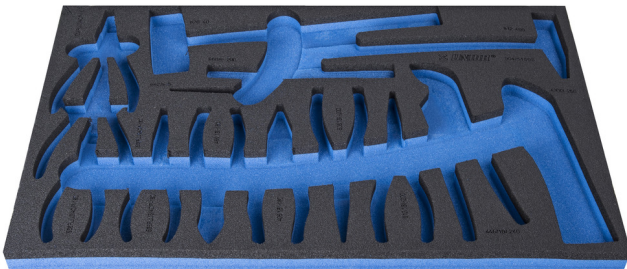

# SOS tool tray for 964/51SOS

VL964/51SOS

## Product attributen

- material: low density polyethylene foam
- Tool tray dimension: 564 x 364 x 30 mm
- Compatible with drawers of Eurostyle, Eurovision, Europlus and Hercules (front drawers) line

623999

L

564

B

364

H

30

106

\* Afbeeldingen van producten zijn symbolisch. Alle afmetingen zijn in mm, en het gewicht in grammen. Alle vermelde afmetingen kunnen variëren in tolerantie.