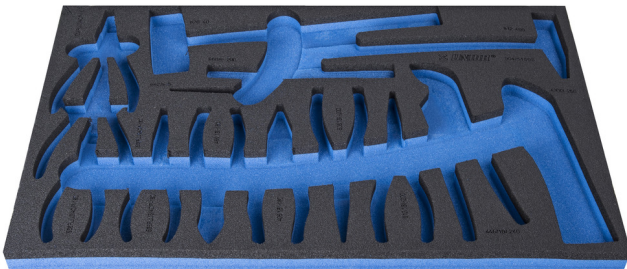

# SOS Moduleinsatz für 964/51SOS

VL964/51SOS

## Profile

## Produkteigenschaften

- Material: weicher Polyethylenschaum
- Abmessungen Werkzeugeinsätze: 564 x 364 x 30 mm
- Für die Schubladen Eurostyle, Eurovision, Europlus and Hercules (vorne Schubladen) linie geeignet

623999

L

564

B

364

H

30

106