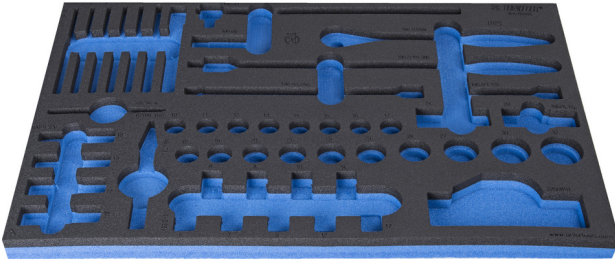

964/50SOS için SOS alet tepsisi

VL964/50SOS

Profiles

Product features

- malzeme: düşük yoğunluklu polietilen köpük
- Tool tray dimension: 564 x 364 x 30 mm
- Compatible with drawers of Eurostyle, Eurovision, Euromotion, Europlus and Hercules (front drawers) line

623998

L

564

B

364

H

30

150

* Ürünlerin resimleri semboliktir. Bütün boyutlar mm ve ağırlık gram cinsindedir.