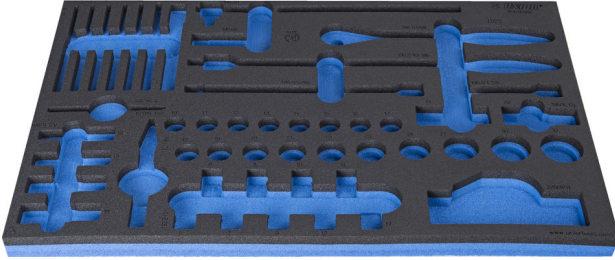

# 964/50SOS için SOS alet tepsisi

VL964/50SOS

## Profiles

## Product features

- malzeme: düşük yoğunluklu polietilen köpük
- Tool tray dimension: 564 x 364 x 30 mm
- Compatible with drawers of Eurostyle, Eurovision, Europlus and Hercules (front drawers) line

623998

L

564

B

364

H

30

150

\* Ürünlerin resimleri semboliktir. Bütün boyutlar mm ve ağırlık gram cinsindedir.