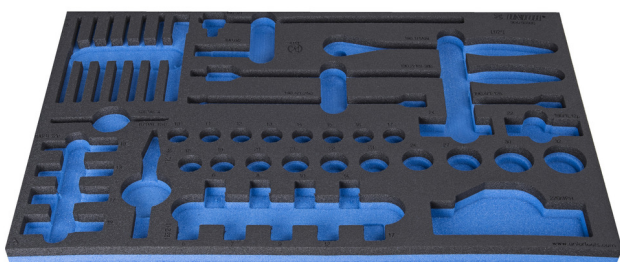

Vložek SOS za 964/50SOS

VL964/50SOS

Profili

Atributi izdelka

- material: polietilenska pena
- Dimenzija vložka: 564 x 364 x 30 mm
- Za predale vozičkov Eurostyle, Eurovision, Euromotion, Europlus in Hercules (sprednji predali)

623998

L

564

B

364

H

30

150

* Slike proizvodov so simbolične. Vse dimenzije so v mm, masa v g. Vse navedene dimenzije lahko odstopajo v tolerančnih merah.