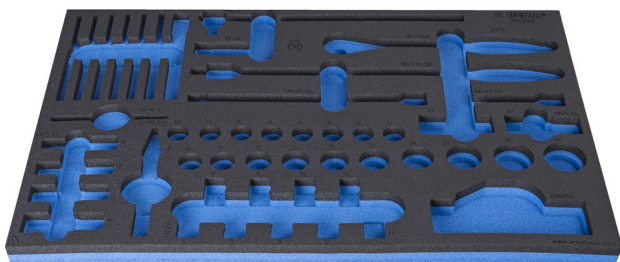

Vložek SOS za 964/50SOS

VL964/50SOS

Profili

Atributi izdelka

- material: polietilenska pena
- Dimenzija vložka: 564 x 364 x 30 mm
- Za predale vozičkov Eurostyle, Eurovision, Europlus in Hercules (sprednji predali)

623998

L

564

B

364

H

30

150

* Slike proizvodov so simbolične. Vse dimenzije so v mm, teža v g. Vse navedene dimenzije lahko odstopajo v tolerančnih merah.