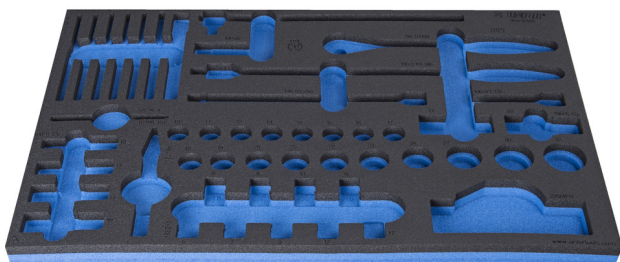

Vložek SOS za 964/50SOS

VL964/50SOS

Profili

Atributi izdelka

- material: polietilenska pena
- Dimenzija vložka: 564 x 364 x 30 mm
- Za predale vozičkov Eurostyle, Eurovision, Euromotion, Europlus in Hercules (sprednji predali)

623998

L

564

B

364

H

30

150

* Slike proizvodov so simbolične. Vse dimenzije so v mm, masa v g. Vse navedene dimenzije lahko odstopajo v tolerančnih merah.