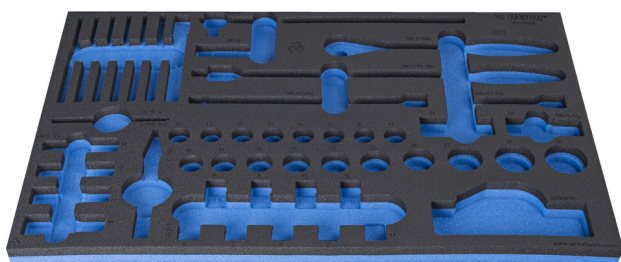

Modul spuma SOS pentru 964/50SOS

VL964/50SOS

Profile

Caracteristicile produsului

- material: spuma polietilena de joasa densitate
- Tool tray dimension: 564 x 364 x 30 mm
- Compatible with drawers of Eurostyle, Eurovision, Euromotion, Europlus and Hercules (front drawers) line

623998

L

564

B

364

H

30

150

* Imaginea produsului este simbolica. Toate dimensiunile sunt exprimate în mm, greutatea în grame.