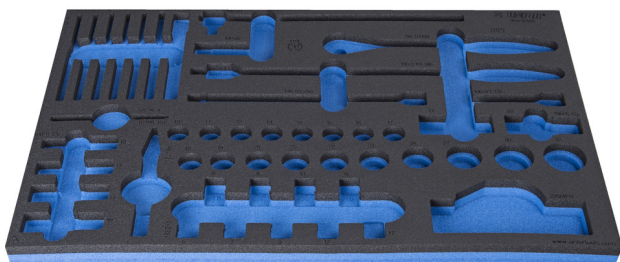

Modul spuma SOS pentru 964/50SOS

VL964/50SOS

Profile

Caracteristicile produsului

- material: spuma polietilena de joasa densitate
- Tool tray dimension: 564 x 364 x 30 mm
- Compatible with drawers of Eurostyle, Eurovision, Europlus and Hercules (front drawers) line

623998

L

564

B

364

H

30

150

* Imaginea produsului este simbolica. Toate dimensiunile sunt exprimate în mm, greutatea în grame.