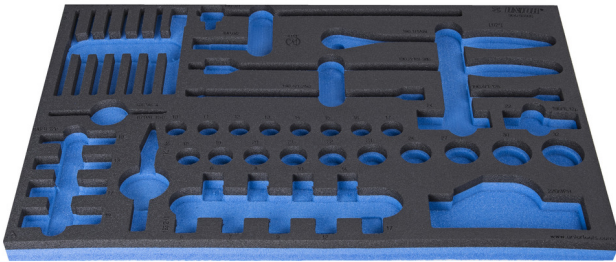

SOS tool tray for 964/50SOS

VL964/50SOS

Profielen

Product attributen

- materiaal: polyethyleenschuim met lage dichtheid
- Tool tray dimension: 564 x 364 x 30 mm
- Compatible with drawers of Eurostyle, Eurovision, Euromotion, Europlus and Hercules (front drawers) line

623998

L

564

B

364

H

30

150

* Afbeeldingen van producten zijn symbolisch. Alle afmetingen zijn in mm en gewicht in gram. Alle vermelde afmetingen kunnen variëren in tolerantie.