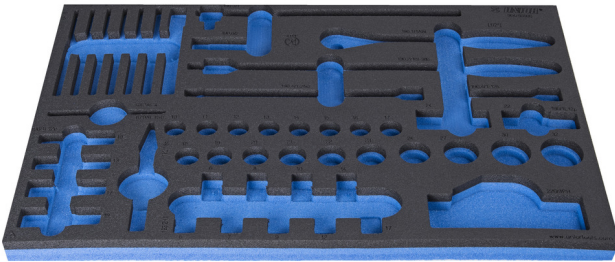

SOS tool tray for 964/50SOS

VL964/50SOS

Profielen

Product attributen

- materiaal: polyethyleenschuim met lage dichtheid
- Tool tray dimension: 564 x 364 x 30 mm
- Compatible with drawers of Eurostyle, Eurovision, Europlus and Hercules (front drawers) line

623998

L

564

B

364

H

30

150

* Afbeeldingen van producten zijn symbolisch. Alle afmetingen zijn in mm en gewicht in gram. Alle vermelde afmetingen kunnen variëren in tolerantie.