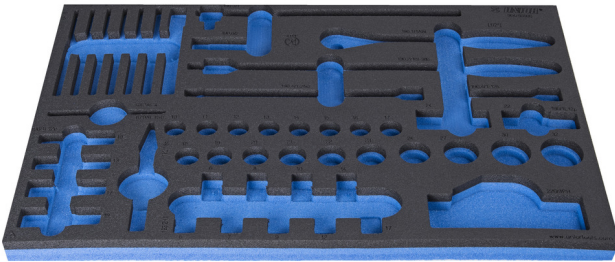

SOS tool tray for 964/50SOS

VL964/50SOS

Profielen

Product attributen

- materiaal: polyethyleenschuim met lage dichtheid
- Tool tray dimension: 564 x 364 x 30 mm
- Compatible with drawers of Eurostyle, Eurovision, Euromotion, Europlus and Hercules (front drawers) line

623998

L

564

B

364

H

30

150

* Afbeeldingen van producten zijn symbolisch. Alle afmetingen zijn in mm en gewicht in gram. Alle vermelde afmetingen kunnen variëren in tolerantie.