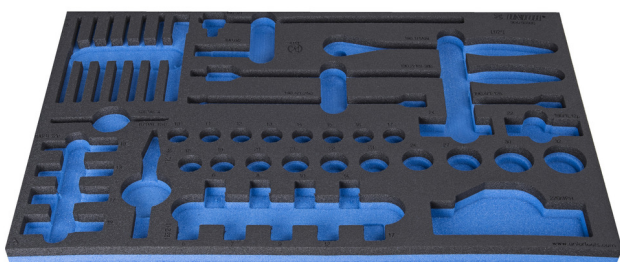

# SOS tárolótálca 964/50SOS készlethez

VL964/50SOS

## Terméjkellemzők

- anyaga: kis sűrűségű polietilén hab
- szerszámtálca mérete: 564 x 364 x 30 mm
- kompatibilis az Eurostyle, Eurovision, Euromotion, Europlus és Hercules sorozattal (előoldali fiókok)

623998

L

564

B

364

H

30

150