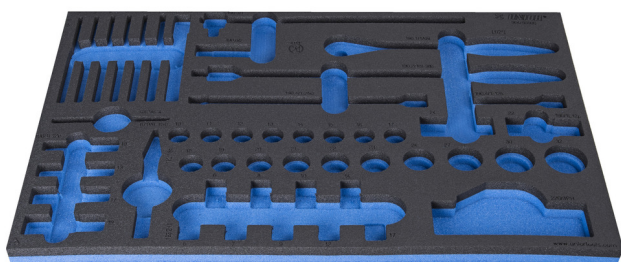

SOS tárolótálca 964/50SOS készlethez

VL964/50SOS

Profilok

Terméklejlesztők

- anyaga: kis sűrűségű polietilén hab
- szerszámtálca mérete: 564 x 364 x 30 mm
- kompatibilis az Eurostyle, Eurovision, Europlus és Hercules sorozattal (előoldali fiókok)

623998

L

564

B

364

H

30

150