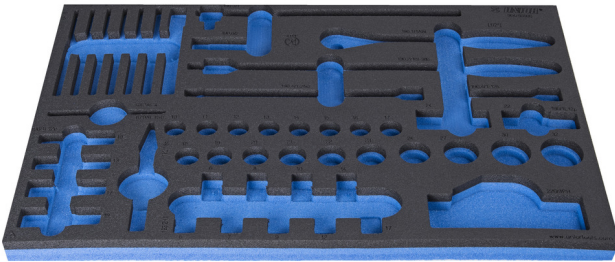

# Θήκη SOS για 954/50SOS

VL964/50SOS

## Χαρακτηριστικά προϊόντος

- Υλικό :αφρός πολυαιθυλενίου χαμηλής πυκνότητας
- Διαστάσεις δίσκου εργαλείων: 564 x 364 x 30 mm
- Συμβατό με συρτάρια της σειράς Eurostyle, Eurovision, Euromotion, Europlus και Hercules (μπροστινά συρτάρια).

623998

L

564

B

364

H

30

150