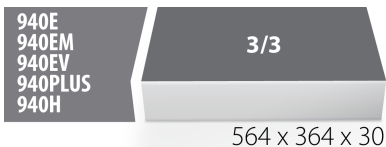

## Χαρακτηριστικά προϊόντος

- Υλικό :αφρός πολυαιθυλενίου χαμηλής πυκνότητας
- Διαστάσεις δίσκου εργαλείων: 564 x 364 x 30 mm
- Συμβατό με συρτάρια της σειράς Eurostyle, Eurovision, Euromotion, Europlus και Hercules (μπροστινά συρτάρια).