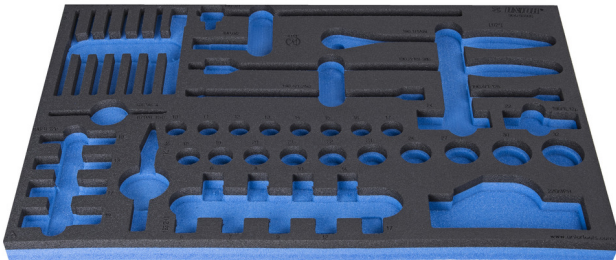

SOS Moduleinsatz für 964/50SOS

VL964/50SOS

Profile

Produkteigenschaften

- Material: weicher Polyethylenschaum
- Abmessungen Werkzeugeinsätze: 564 x 364 x 30 mm
- Für die Schubladen Eurostyle, Eurovision, Euromotion, Europlus and Hercules (vorne Schubladen) linie geeignet

623998

L

564

B

364

H

30

150

* Bilder von Produkten sind Symbolfotos. Abmessungen sind in mm, Gewichte in Gramm.