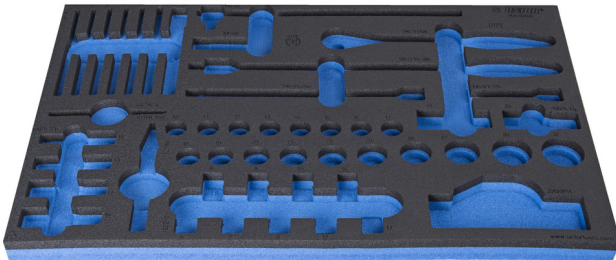

SOS Moduleinsatz für 964/50SOS

VL964/50SOS

Profile

Produkteigenschaften

- Material: weicher Polyethylenschaum
- Abmessungen Werkzeugeinsätze: 564 x 364 x 30 mm
- Für die Schubladen Eurostyle, Eurovision, Europlus and Hercules (vorne Schubladen) linie geeignet

623998

L

564

B

364

H

30

150

* Bilder von Produkten sind Symbolfotos. Abmessungen sind in mm, Gewichte in Gramm.