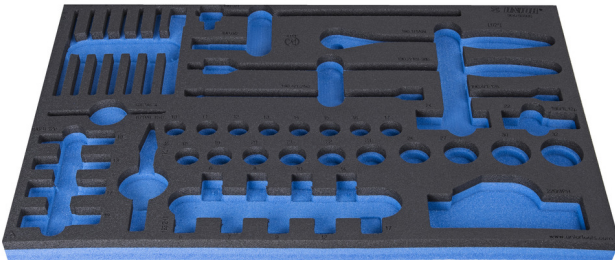

SOS Moduleinsatz für 964/50SOS

VL964/50SOS

Profile

Produkteigenschaften

- Material: weicher Polyethylenschaum
- Abmessungen Werkzeugeinsätze: 564 x 364 x 30 mm
- Für die Schubladen Eurostyle, Eurovision, Euromotion, Europlus and Hercules (vorne Schubladen) linie geeignet

623998

L

564

B

364

H

30

150

* Bilder von Produkten sind Symbolfotos. Abmessungen sind in mm, Gewichte in Gramm.