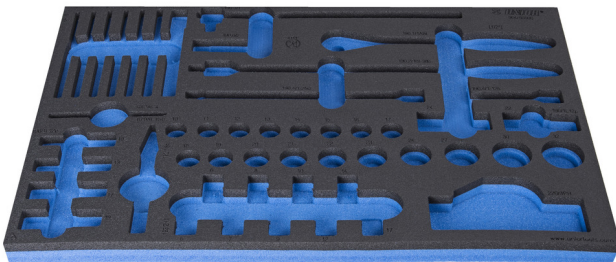

# Module mousse SOS pour 964/50SOS

VL964/50SOS

## Profils

## Description produit

- Matière : faible densité de mousse polyéthylène
- Dimension du module : 564 x 364 x 30 mm
- Compatible avec les tiroirs des gammes Eurostyle, Eurovision, Europlus et Hercules (tiroirs de devant)

623998

L

564

B

364

H

30

150