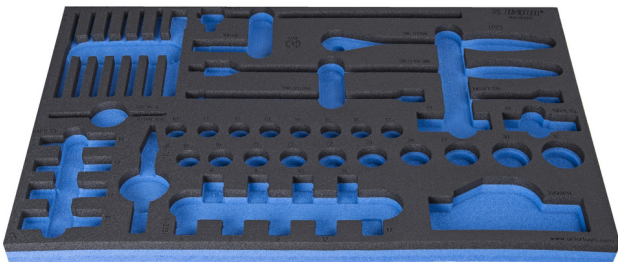

# Module mousse SOS pour 964/50SOS

VL964/50SOS

## Profils

## Description produit

- Matière : faible densité de mousse polyéthylène
- Dimension du module : 564 x 364 x 30 mm
- Compatible avec les tiroirs des gammes Eurostyle, Eurovision, Europlus et Hercules (tiroirs de devant)

623998

L

564

B

364

H

30

150