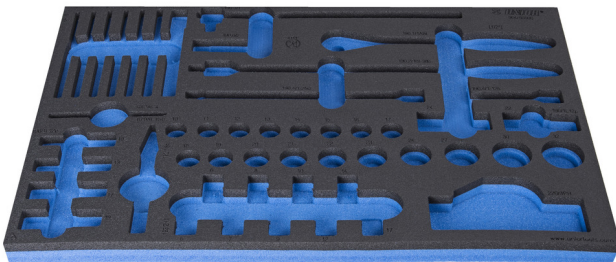

Module mousse SOS pour 964/50SOS

VL964/50SOS

Profils

Description produit

- Matière : faible densité de mousse polyéthylène
- Dimension du module : 564 x 364 x 30 mm
- Compatible avec les tiroirs des gammes Eurostyle, Eurovision, Europlus et Hercules (tiroirs de devant)

623998

L

564

B

364

H

30

150