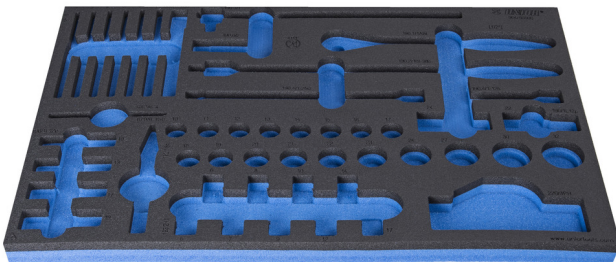

Module mousse SOS pour 964/50SOS

VL964/50SOS

Profils

Description produit

- Matière : faible densité de mousse polyéthylène
- Dimensions du module : 564 x 364 x 30 mm
- Compatible avec les tiroirs des gammes Eurostyle, Eurovision, Euromotion, Europlus et Hercules (tiroirs de devant)

623998

L

564

B

364

H

30

150