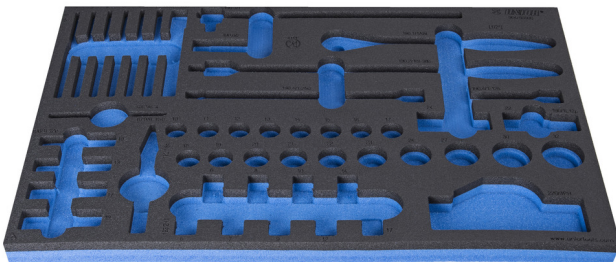

# Module mousse SOS pour 964/50SOS

VL964/50SOS

## Profils

## Description produit

- Matière : faible densité de mousse polyéthylène
- Dimensions du module : 564 x 364 x 30 mm
- Compatible avec les tiroirs des gammes Eurostyle, Eurovision, Euromotion, Europlus et Hercules (tiroirs de devant)

623998

L

564

B

364

H

30

150