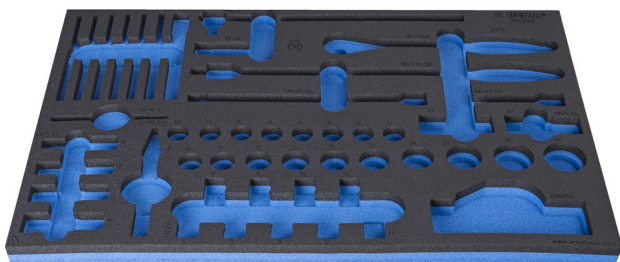

SOS uložak za garnituru alata od 57 dijelova 964/50SOS

VL964/50SOS

Profili

Atributi proizvoda

- materijal: polietilenska pjena male gustoće
- Tool tray dimension: 564 x 364 x 30 mm
- Compatible with drawers of Eurostyle, Eurovision, Euromotion, Europlus and Hercules (front drawers) line

623998

L

564

B

364

H

30

150

* Slike proizvoda su simbolične. Sve dimenzije su u mm, masa je u g.