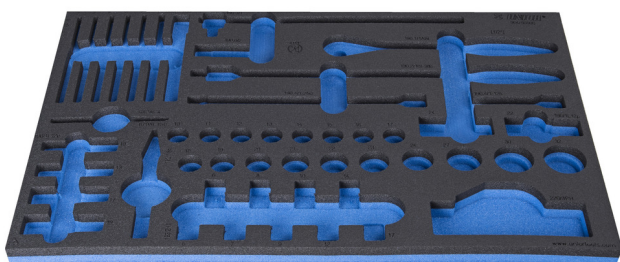

# SOS uložak za garnituru alata od 57 dijelova 964/50SOS

VL964/50SOS

## Atributi proizvoda

- materijal: polietilenska pjena male gustoće
- Tool tray dimension: 564 x 364 x 30 mm
- Compatible with drawers of Eurostyle, Eurovision, Euromotion, Europlus and Hercules (front drawers) line

623998

L

564

B

364

H

30

150