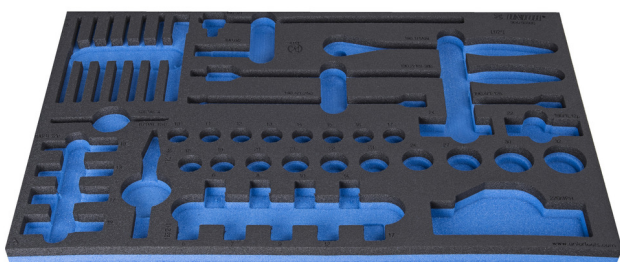

# SOS uložak za garnituru alata od 57 dijelova 964/50SOS

VL964/50SOS

## Atributi proizvoda

- materijal: polietilenska pjena male gustoće
- Tool tray dimension: 564 x 364 x 30 mm
- Compatible with drawers of Eurostyle, Eurovision, Europlus and Hercules (front drawers) line

623998

L

564

B

364

H

30

150