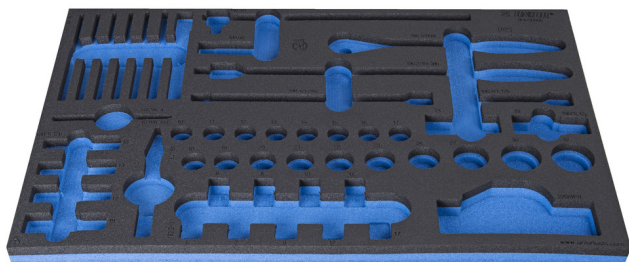

# SOS подложка за 964/50SOS

VL964/50SOS

## Параметри на продукта

- материал:полиетиленова пяна с ниска плътност
- Tool tray dimension: 564 x 364 x 30 mm
- Compatible with drawers of Eurostyle, Eurovision, Europlus and Hercules (front drawers) line

623998

L

564

B

364

H

30

150