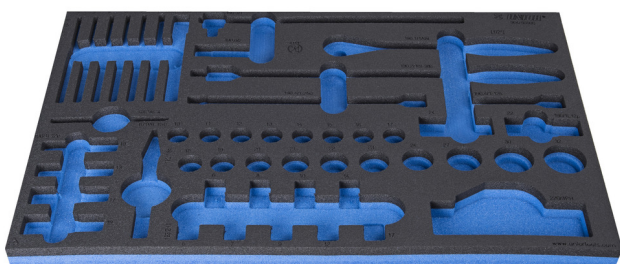

# SOS подложка за 964/50SOS

VL964/50SOS

## Параметри на продукта

- материал:полиетиленова пяна с ниска плътност
- Инструментална подложка : 564 x 364 x 30 mm
- Съвместим с чекмеджета от Eurostyle, Eurovision, Euromotion, Europlus и Hercules (предни чекмеджета) линия

623998

L

564

B

364

H

30

150