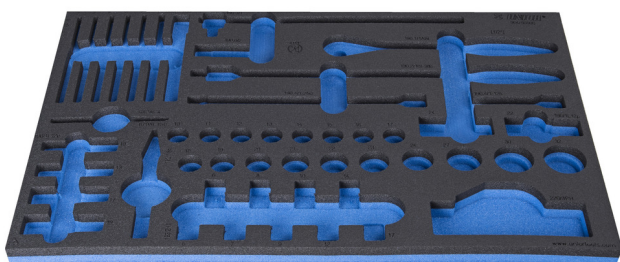

SOS подложка за 964/50SOS

VL964/50SOS

Профили

Параметри на продукта

- материал:полиетиленова пяна с ниска плътност
- Инструментална подложка : 564 x 364 x 30 mm
- Съвместим с чекмеджета от Eurostyle, Eurovision, Euromotion, Europlus и Hercules (предни чекмеджета) линия

623998

L

564

B

364

H

30

150

* Снимките на продуктите са символични. Всички размери са в мм., теглото е в грамове .