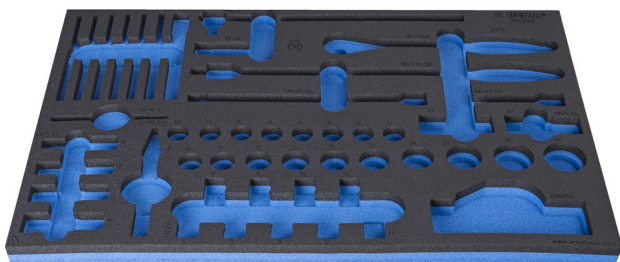

SOS подложка за 964/50SOS

VL964/50SOS

Профили

Параметри на продукта

- материал:полиетиленова пяна с ниска плътност
- Инструментална подложка : 564 x 364 x 30 mm
- Съвместим с чекмеджета от Eurostyle, Eurovision, Europlus и Hercules (предни чекмеджета) линия

623998

L

564

B

364

H

30

150

* Снимките на продуктите са символични. Всички размери са в мм., теглото е в грамове .