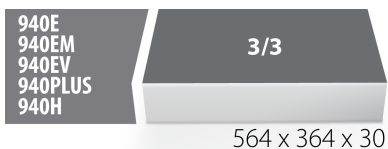

SOS tool tray for 964/50SOS

VL964/50SOS

Profielen

Product attributen

- material: low density polyethylene foam
- Tool tray dimension: 564 x 364 x 30 mm
- Compatible with drawers of Eurostyle, Eurovision, Euromotion, Europlus and Hercules (front drawers) line

623998

L

564

B

364

H

30

150

* Afbeeldingen van producten zijn symbolisch. Alle afmetingen zijn in mm, en het gewicht in grammen. Alle vermelde afmetingen kunnen variëren in tolerantie.