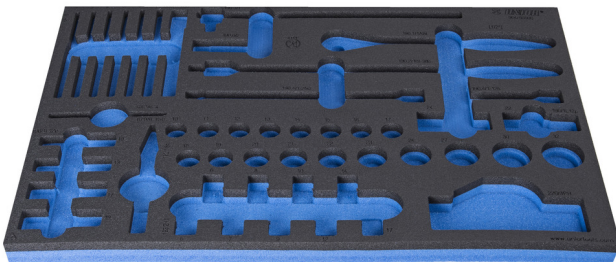

SOS tool tray for 964/50SOS

VL964/50SOS

Profielen

Product attributen

- material: low density polyethylene foam
- Tool tray dimension: 564 x 364 x 30 mm
- Compatible with drawers of Eurostyle, Eurovision, Euromotion, Europlus and Hercules (front drawers) line

623998

L

564

B

364

H

30

150

* Afbeeldingen van producten zijn symbolisch. Alle afmetingen zijn in mm, en het gewicht in grammen. Alle vermelde afmetingen kunnen variëren in tolerantie.