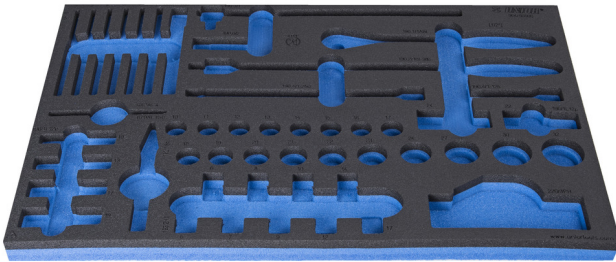

# SOS tool tray for 964/50SOS

VL964/50SOS

## Product attributen

- material: low density polyethylene foam
- Tool tray dimension: 564 x 364 x 30 mm
- Compatible with drawers of Eurostyle, Eurovision, Europlus and Hercules (front drawers) line

623998

L

564

B

364

H

30

150

\* Afbeeldingen van producten zijn symbolisch. Alle afmetingen zijn in mm, en het gewicht in grammen. Alle vermelde afmetingen kunnen variëren in tolerantie.