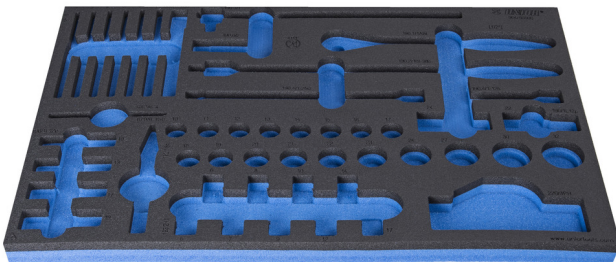

# SOS Moduleinsatz für 964/50SOS

VL964/50SOS

## Profile

## Produkteigenschaften

- Material: weicher Polyethylenschaum
- Abmessungen Werkzeugeinsätze: 564 x 364 x 30 mm
- Für die Schubladen Eurostyle, Eurovision, Euromotion, Europlus and Hercules (vorne Schubladen) linie geeignet

623998

L

564

B

364

H

30

150