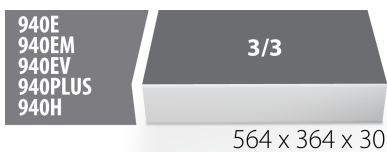

SOS tool tray for 964/49SOS

VL964/49SOS

Profielen

Product attributen

- materiaal: polyethyleenschuim met lage dichtheid
- Tool tray dimension: 564 x 364 x 30 mm
- Compatible with drawers of Eurostyle, Eurovision, Euromotion, Europlus and Hercules (front drawers) line

623971

L

564

B

364

H

30

120

* Afbeeldingen van producten zijn symbolisch. Alle afmetingen zijn in mm en gewicht in gram. Alle vermelde afmetingen kunnen variëren in tolerantie.