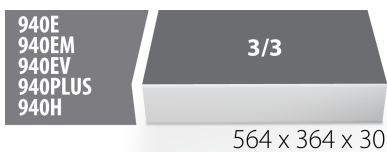

SOS Moduleinsatz für 964/49SOS

VL964/49SOS

Profile

Produkteigenschaften

- Material: weicher Polyethylenschaum
- Abmessungen Werkzeugeinsätze: 564 x 364 x 30 mm
- Für die Schubladen Eurostyle, Eurovision, Euromotion, Europlus and Hercules (vorne Schubladen) linie geeignet

623971

L

564

B

364

H

30

120

* Bilder von Produkten sind Symbolfotos. Abmessungen sind in mm, Gewichte in Gramm.