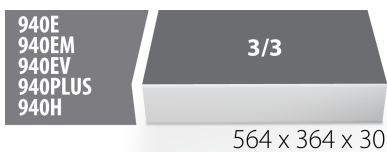

SOS tool tray for 964/49SOS

VL964/49SOS

Profielen

Product attributen

- material: low density polyethylene foam
- Tool tray dimension: 564 x 364 x 30 mm
- Compatible with drawers of Eurostyle, Eurovision, Euromotion, Europlus and Hercules (front drawers) line

623971

L

564

B

364

H

30

120

* Afbeeldingen van producten zijn symbolisch. Alle afmetingen zijn in mm, en het gewicht in grammen. Alle vermelde afmetingen kunnen variëren in tolerantie.