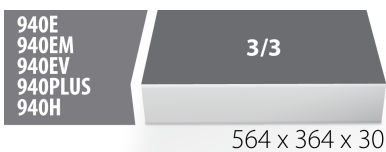

SOS Moduleinsatz für 964/49SOS

VL964/49SOS

Profile

Produkteigenschaften

- Material: weicher Polyethylenschaum
- Abmessungen Werkzeugeinsätze: 564 x 364 x 30 mm
- Für die Schubladen Eurostyle, Eurovision, Euromotion, Europlus and Hercules (vorne Schubladen) linie geeignet

623971

L

564

B

364

H

30

120

* Bilder von Produkten sind Symbolfotos. Abmessungen sind in mm, Gewichte in Gramm.