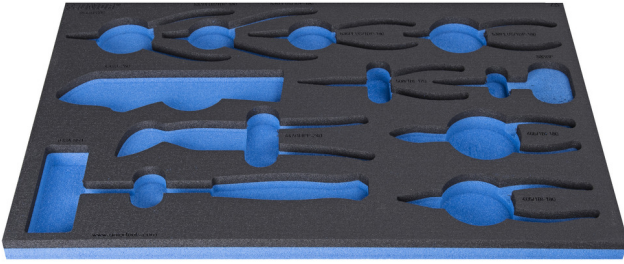

964/48SOS için SOS alet tepsisi

VL964/48SOS

Profiles

Product features

- malzeme: düşük yoğunluklu polietilen köpük
- Tool tray dimension: 564 x 364 x 30 mm
- Compatible with drawers of Eurostyle, Eurovision, Europlus and Hercules (front drawers) line

623970

L

564

B

364

H

30

132

* Ürünlerin resimleri semboliktir. Bütün boyutlar mm ve ağırlık gram cinsindedir.