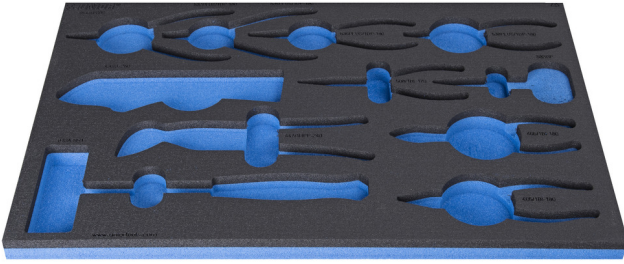

964/48SOS için SOS alet tepsisi

VL964/48SOS

Profiles

Product features

- malzeme: düşük yoğunluklu polietilen köpük
- Tool tray dimension: 564 x 364 x 30 mm
- Compatible with drawers of Eurostyle, Eurovision, Euromotion, Europlus and Hercules (front drawers) line

623970

L

564

B

364

H

30

132

* Ürünlerin resimleri semboliktir. Bütün boyutlar mm ve ağırlık gram cinsindedir.