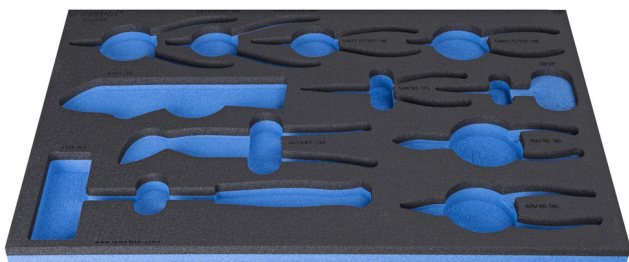

Vložek SOS za 964/48SOS

VL964/48SOS

Profili

Atributi izdelka

- material: polietilenska pena
- Dimenzija vložka: 564 x 364 x 30 mm
- Za predale vozičkov Eurostyle, Eurovision, Euromotion, Europlus in Hercules (sprednji predali)

940E
940EV
920PLUS

3/3

564 x 364 x 30

623970

L

564

B

364