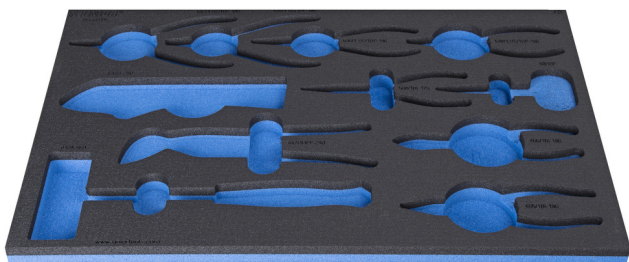

Vložek SOS za 964/48SOS

VL964/48SOS

Profili

Atributi izdelka

- material: polietilenska pena
- Dimenzija vložka: 564 x 364 x 30 mm
- Za predale vozičkov Eurostyle, Eurovision, Europlus in Hercules (sprednji predali)

623970

L

564

B

364

H

30

132