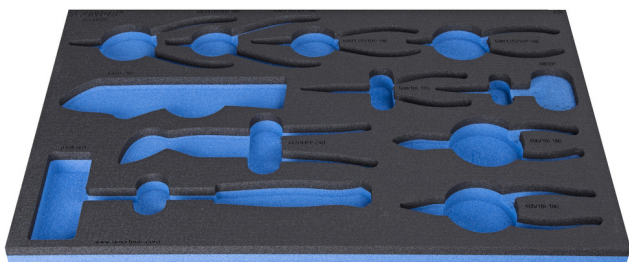

# Vložek SOS za 964/48SOS

VL964/48SOS

## Profili

## Atributi izdelka

- material: polietilenska pena
- Dimenzija vložka: 564 x 364 x 30 mm
- Za predale vozičkov Eurostyle, Eurovision, Euromotion, Europlus in Hercules (sprednji predali)

623970

L

564

B

364

H