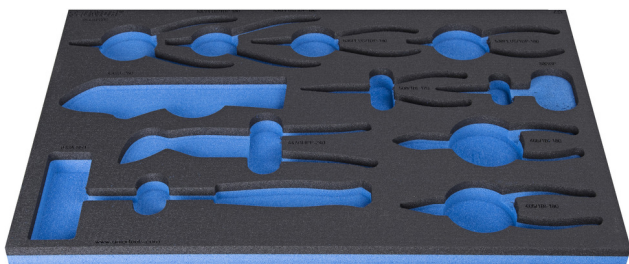

Modul spuma SOS pentru 964/48SOS

VL964/48SOS

Profile

Caracteristicile produsului

- material: spuma polietilena de joasa densitate
- Tool tray dimension: 564 x 364 x 30 mm
- Compatible with drawers of Eurostyle, Eurovision, Euromotion, Europlus and Hercules (front drawers) line

623970

L

564

B

364

H

30

132

* Imaginea produsului este simbolica. Toate dimensiunile sunt exprimate în mm, greutatea în grame.