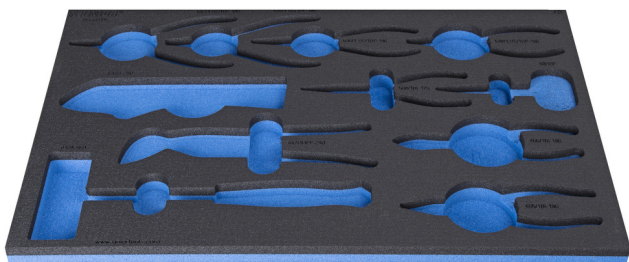

Modul spuma SOS pentru 964/48SOS

VL964/48SOS

Profile

Caracteristicile produsului

- material: spuma polietilena de joasa densitate
- Tool tray dimension: 564 x 364 x 30 mm
- Compatible with drawers of Eurostyle, Eurovision, Euromotion, Europlus and Hercules (front drawers) line

623970

L

564

B

364

H

30

132

* Imaginea produsului este simbolica. Toate dimensiunile sunt exprimate în mm, greutatea în grame.