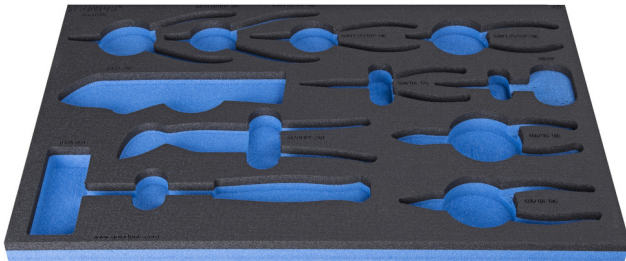

SOS tool tray for 964/48SOS

VL964/48SOS

Profielen

Product attributen

- materiaal: polyethyleenschuim met lage dichtheid
- Tool tray dimension: 564 x 364 x 30 mm
- Compatible with drawers of Eurostyle, Eurovision, Euromotion, Europlus and Hercules (front drawers) line

623970

L

564

B

364

H

30

132

* Afbeeldingen van producten zijn symbolisch. Alle afmetingen zijn in mm en gewicht in gram. Alle vermelde afmetingen kunnen variëren in tolerantie.