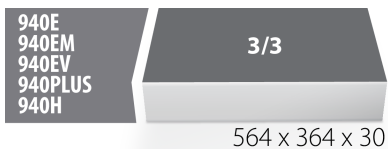

SOS tool tray for 964/48SOS

VL964/48SOS

Profielen

Product attributen

- materiaal: polyethyleenschuim met lage dichtheid
- Tool tray dimension: 564 x 364 x 30 mm
- Compatible with drawers of Eurostyle, Eurovision, Euromotion, Europlus and Hercules (front drawers) line

623970

L

564

B

364

H

30

132

* Afbeeldingen van producten zijn symbolisch. Alle afmetingen zijn in mm en gewicht in gram. Alle vermelde afmetingen kunnen variëren in tolerantie.