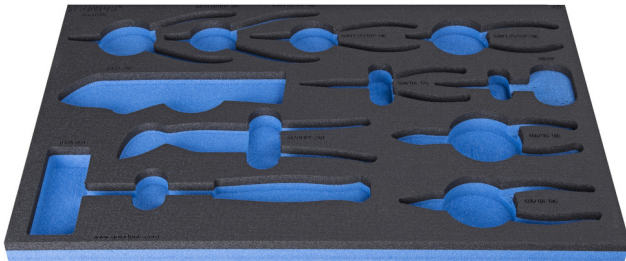

Module mousse SOS pour 964/48SOS

VL964/48SOS

Profils

Description produit

- Matière : faible densité de mousse polyéthylène
- Dimension du module : 564 x 364 x 30 mm
- Compatible avec les tiroirs des gammes Eurostyle, Eurovision, Europlus et Hercules (tiroirs de devant)

623970

L

564

B

364

H

30

132