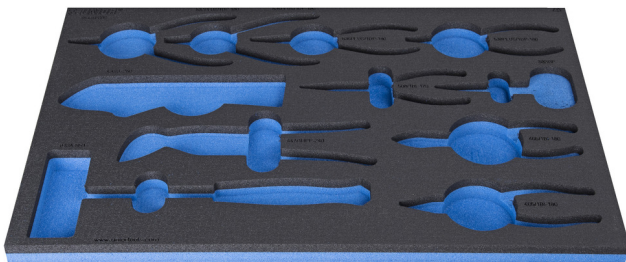

Module mousse SOS pour 964/48SOS

VL964/48SOS

Profils

Description produit

- Matière : faible densité de mousse polyéthylène
- Dimensions du module : 564 x 364 x 30 mm
- Compatible avec les tiroirs des gammes Eurostyle, Eurovision, Euromotion, Europlus et Hercules (tiroirs de devant)

623970

L

564

B

364

H

30

132