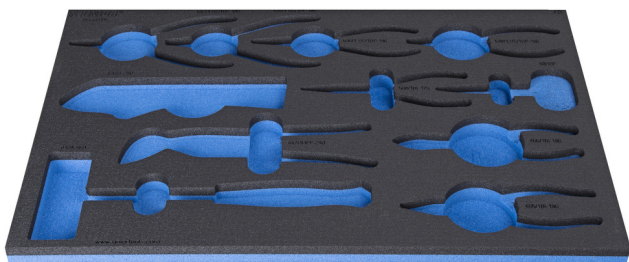

SOS uložak za garnituru alata od 13 dijelova 964/54SOS

VL964/48SOS

Profili

Atributi proizvoda

- materijal: polietilenska pjena male gustoće
- Tool tray dimension: 564 x 364 x 30 mm
- Compatible with drawers of Eurostyle, Eurovision, Euromotion, Europlus and Hercules (front drawers) line

623970

L

564

B

364

H

30

132

* Slike proizvoda su simbolične. Sve dimenzije su u mm, masa je u g.