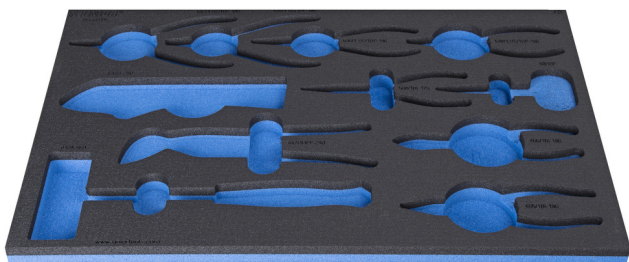

SOS uložak za garnituru alata od 13 dijelova 964/54SOS

VL964/48SOS

Profili

Atributi proizvoda

- materijal: polietilenska pjena male gustoće
- Tool tray dimension: 564 x 364 x 30 mm
- Compatible with drawers of Eurostyle, Eurovision, Europlus and Hercules (front drawers) line

623970

L

564

B

364

H

30

132

* Slike proizvoda su simbolične. Sve dimenzije su u mm, masa je u g.