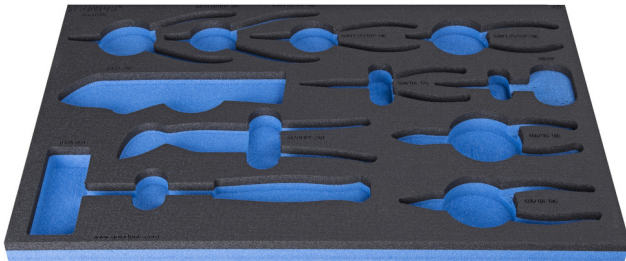

SOS tool tray for 964/48SOS

VL964/48SOS

Profielen

Product attributen

- material: low density polyethylene foam
- Tool tray dimension: 564 x 364 x 30 mm
- Compatible with drawers of Eurostyle, Eurovision, Euromotion, Europlus and Hercules (front drawers) line

623970

L

564

B

364

H

30

132

* Afbeeldingen van producten zijn symbolisch. Alle afmetingen zijn in mm, en het gewicht in grammen. Alle vermelde afmetingen kunnen variëren in tolerantie.