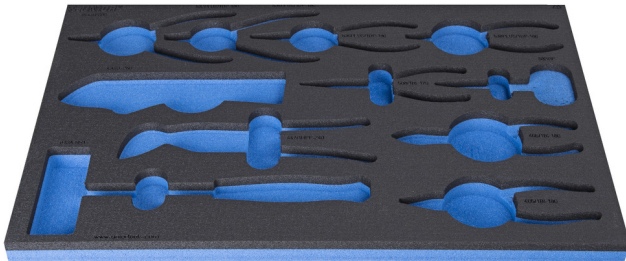

SOS tool tray for 964/48SOS

VL964/48SOS

Profielen

Product attributen

- material: low density polyethylene foam
- Tool tray dimension: 564 x 364 x 30 mm
- Compatible with drawers of Eurostyle, Eurovision, Europlus and Hercules (front drawers) line

623970

L

564

B

364

H

30

132

* Afbeeldingen van producten zijn symbolisch. Alle afmetingen zijn in mm, en het gewicht in grammen. Alle vermelde afmetingen kunnen variëren in tolerantie.