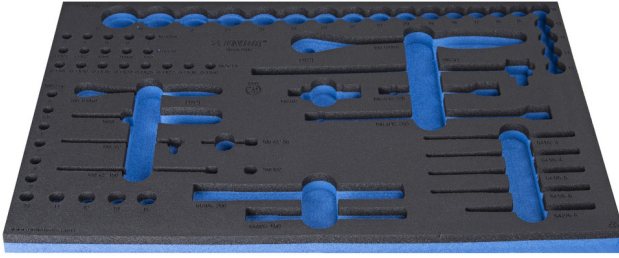

964/47SOS için SOS alet tepsi

VL964/47SOS

Profiles

Product features

- malzeme: düşük yoğunluklu polietilen köpük
- Tool tray dimension: 564 x 364 x 30 mm
- Compatible with drawers of Eurostyle, Eurovision, Europlus and Hercules (front drawers) line

623969

L

564

B

364

H

30

137

* Ürünlerin resimleri semboliktir. Bütün boyutlar mm ve ağırlık gram cinsindedir.