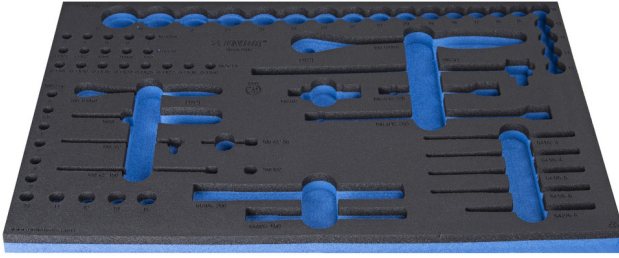

964/47SOS için SOS alet tepsi

VL964/47SOS

Profiles

Product features

- malzeme: düşük yoğunluklu polietilen köpük
- Tool tray dimension: 564 x 364 x 30 mm
- Compatible with drawers of Eurostyle, Eurovision, Euromotion, Europlus and Hercules (front drawers) line

940E
940EV
920PLUS

3/3

564 x 364 x 30

623969

L

564

B

364

H

30

137

* Ürünlerin resimleri semboliktir. Bütün boyutlar mm ve ağırlık gram cinsindedir.