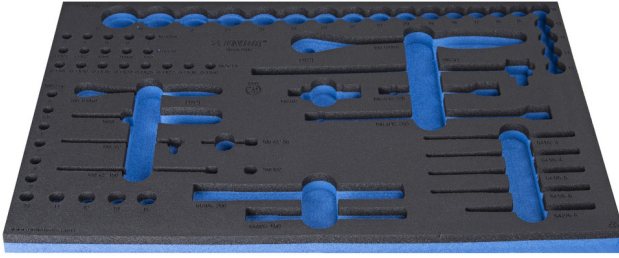

964/47SOS için SOS alet tepsisi

VL964/47SOS

Profiles

Product features

- malzeme: düşük yoğunluklu polietilen köpük
- Tool tray dimension: 564 x 364 x 30 mm
- Compatible with drawers of Eurostyle, Eurovision, Euromotion, Europlus and Hercules (front drawers) line

623969

L

564

B

364

H

30

137

* Ürünlerin resimleri semboliktir. Bütün boyutlar mm ve ağırlık gram cinsindedir.