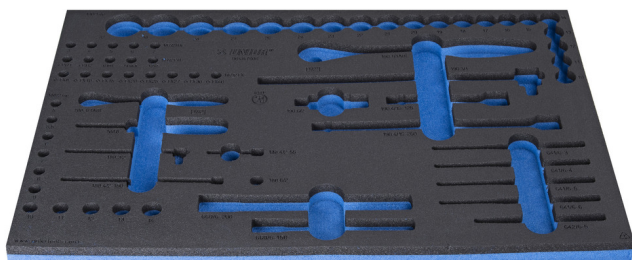

# Vložek SOS za 964/47SOS

VL964/47SOS

## Atributi izdelka

- material: polietilenska pena
- Dimenzija vložka: 564 x 364 x 30 mm
- Za predale vozičkov Eurostyle, Eurovision, Europlus in Hercules (sprednji predali)

940E  
940EV  
920PLUS

3/3

564 x 364 x 30