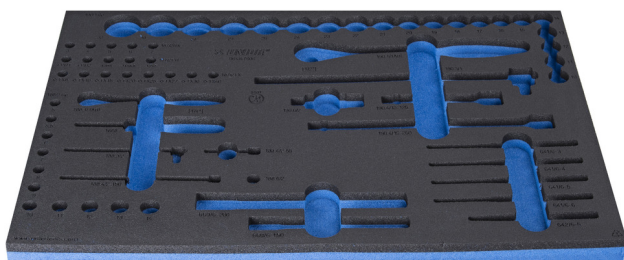

# Vložek SOS za 964/47SOS

VL964/47SOS

## Profili

## Atributi izdelka

- material: polietilenska pena
- Dimenzija vložka: 564 x 364 x 30 mm
- Za predale vozičkov Eurostyle, Eurovision, Euromotion, Europlus in Hercules (sprednji predali)

623969

L

564

B

364

H