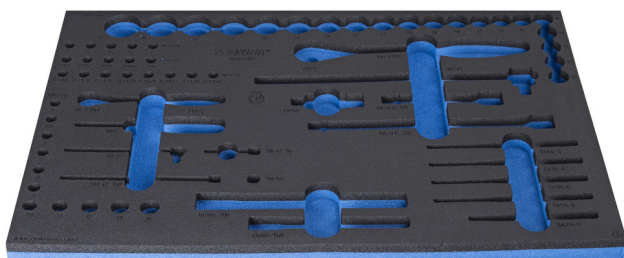

Vložek SOS za 964/47SOS

VL964/47SOS

Profili

Atributi izdelka

- material: polietilenska pena
- Dimenzija vložka: 564 x 364 x 30 mm
- Za predale vozičkov Eurostyle, Eurovision, Europlus in Hercules (sprednji predali)

623969

L

564

B

364

H

30

137

* Slike proizvodov so simbolične. Vse dimenzije so v mm, teža v g. Vse navedene dimenzije lahko odstopajo v tolerančnih merah.