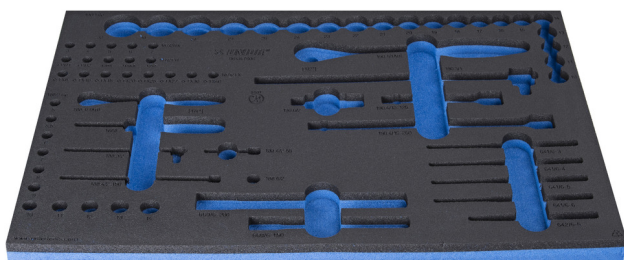

Modul spuma SOS pentru 964/47SOS

VL964/47SOS

Profile

Caracteristicile produsului

- material: spuma polietilena de joasa densitate
- Tool tray dimension: 564 x 364 x 30 mm
- Compatible with drawers of Eurostyle, Eurovision, Euromotion, Europlus and Hercules (front drawers) line

623969

L

564

B

364

H

30

137

* Imaginea produsului este simbolica. Toate dimensiunile sunt exprimate în mm, greutatea în grame.