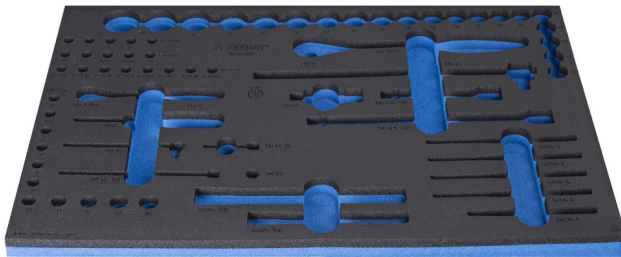

SOS tool tray for 964/47SOS

VL964/47SOS

Profielen

Product attributen

- materiaal: polyethyleenschuim met lage dichtheid
- Tool tray dimension: 564 x 364 x 30 mm
- Compatible with drawers of Eurostyle, Eurovision, Euromotion, Europlus and Hercules (front drawers) line

623969

L

564

B

364

H

30

137

* Afbeeldingen van producten zijn symbolisch. Alle afmetingen zijn in mm en gewicht in gram. Alle vermelde afmetingen kunnen variëren in tolerantie.