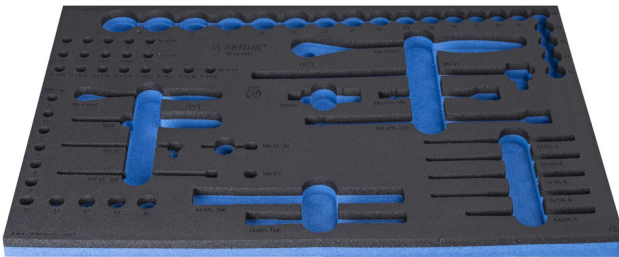

SOS tool tray for 964/47SOS

VL964/47SOS

Profielen

Product attributen

- materiaal: polyethyleenschuim met lage dichtheid
- Tool tray dimension: 564 x 364 x 30 mm
- Compatible with drawers of Eurostyle, Eurovision, Euromotion, Europlus and Hercules (front drawers) line

623969

L

564

B

364

H

30

137

* Afbeeldingen van producten zijn symbolisch. Alle afmetingen zijn in mm en gewicht in gram. Alle vermelde afmetingen kunnen variëren in tolerantie.