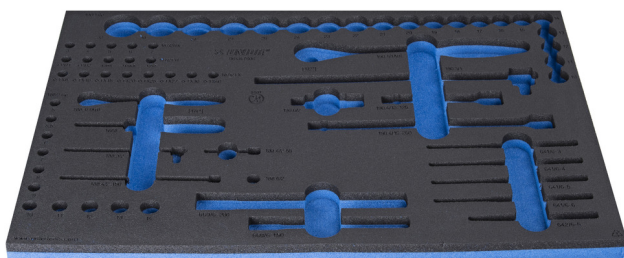

SOS tárolótálca 964/47SOS készlethez

VL964/47SOS

Profilok

Termékjellemzők

- anyaga: kis sűrűségű polietilén hab
- szerszámtálca mérete: 564 x 364 x 30 mm
- kompatibilis az Eurostyle, Eurovision, Euromotion, Europlus és Hercules sorozattal (előoldali fiókok)

623969

L

564

B

364

H

30

137