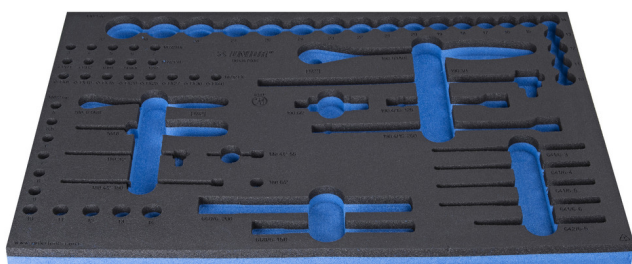

SOS uložak za garnituru alata od 60 dijelova 964/47SOS

VL964/47SOS

Profili

[\(/hr/support/warranty\)](#)

Atributi proizvoda

- Materijal: polietilenska pjena male gustoće
- Tool tray dimension: 564 x 364 x 30 mm
- Compatible with drawers of Eurostyle, Eurovision, Europlus and Hercules (front drawers) line

940E
940EV
920PLUS

3/3

564 x 364 x 30

623969

L

564

B

364