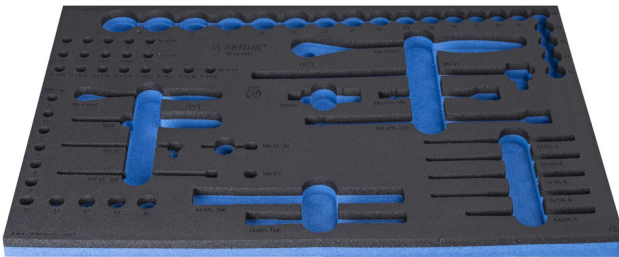

Θήκη SOS για 954/47SOS

VL964/47SOS

Προφίλ

Χαρακτηριστικά προϊόντος

- Υλικό :αφρός πολυαιθυλενίου χαμηλής πυκνότητας
- Διαστάσεις δίσκου εργαλείων: 564 x 364 x 30 mm
- Συμβατό με συρτάρια της σειράς Eurostyle, Eurovision, Europlus και Hercules (μπροστινά συρτάρια).

623969

L

564

B

364

H

30

137

* Οι εικόνες των προϊόντων είναι συμβολικές. Όλες οι διαστάσεις είναι σε mm, το βάρος είναι σε γραμμάρια. Όλες οι αναφερόμενες διαστάσεις μπορεί να διαφέρουν σε ανοχές.