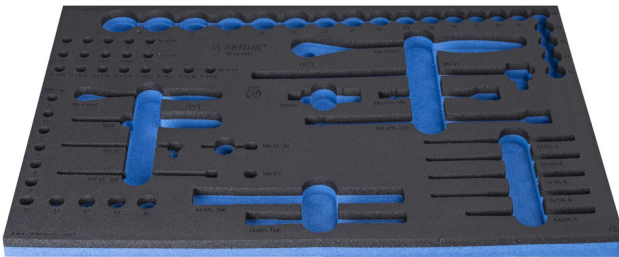

Θήκη SOS για 954/47SOS

VL964/47SOS

Προφίλ

Χαρακτηριστικά προϊόντος

- Υλικό :αφρός πολυαιθυλενίου χαμηλής πυκνότητας
- Διαστάσεις δίσκου εργαλείων: 564 x 364 x 30 mm
- Συμβατό με συρτάρια της σειράς Eurostyle, Eurovision, Euromotion, Europlus και Hercules (μπροστινά συρτάρια).

940E
940EV
920PLUS

3/3

564 x 364 x 30

L

B

H

623969

564