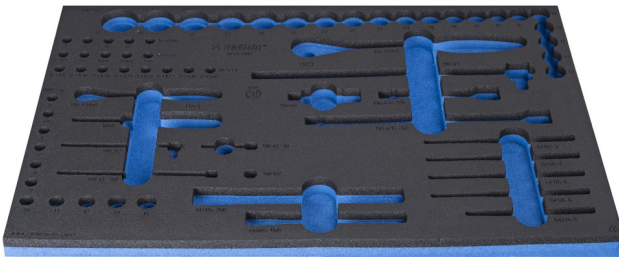

SOS Moduleinsatz für 964/47SOS

VL964/47SOS

Profile

Produkteigenschaften

- Material: weicher Polyethylenschaum
- Abmessungen Werkzeugeinsätze: 564 x 364 x 30 mm
- Für die Schubladen Eurostyle, Eurovision, Euromotion, Europlus and Hercules (vorne Schubladen) linie geeignet

623969

L

564

B

364

H

30

137

* Bilder von Produkten sind Symbolfotos. Abmessungen sind in mm, Gewichte in Gramm.