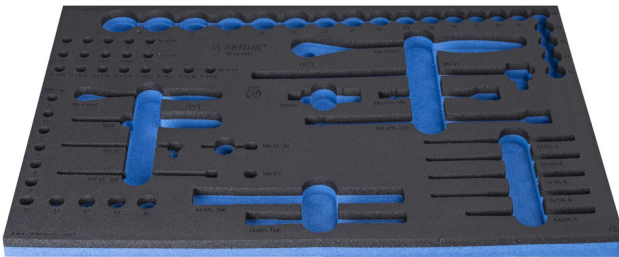

# SOS Moduleinsatz für 964/47SOS

VL964/47SOS

## Produkteigenschaften

- Material: weicher Polyethylenschaum
- Abmessungen Werkzeugeinsätze: 564 x 364 x 30 mm
- Für die Schubladen Eurostyle, Eurovision, Europlus and Hercules (vorne Schubladen) linie geeignet

623969

L

564

B

364

H

30

137