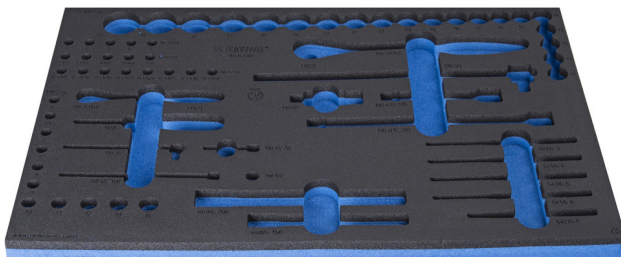

# Module mousse SOS pour 964/47SOS

VL964/47SOS

## Profils

## Description produit

- Matière : faible densité de mousse polyéthylène
- Dimension du module : 564 x 364 x 30 mm
- Compatible avec les tiroirs des gammes Eurostyle, Eurovision, Europlus et Hercules (tiroirs de devant)

623969

L

564

B

364

H

30

137