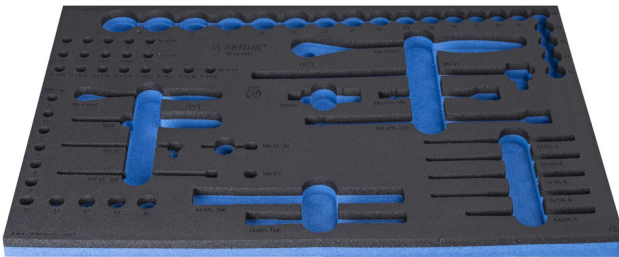

Module mousse SOS pour 964/47SOS

VL964/47SOS

Profils

Description produit

- Matière : faible densité de mousse polyéthylène
- Dimension du module : 564 x 364 x 30 mm
- Compatible avec les tiroirs des gammes Eurostyle, Eurovision, Europlus et Hercules (tiroirs de devant)

623969

L

564

B

364

H

30

137