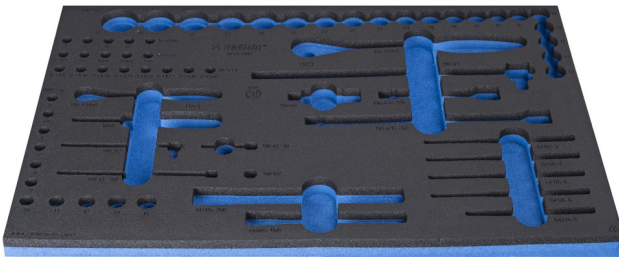

# Module mousse SOS pour 964/47SOS

VL964/47SOS

## Profils

## Description produit

- Matière : faible densité de mousse polyéthylène
- Dimension du module : 564 x 364 x 30 mm
- Compatible avec les tiroirs des gammes Eurostyle, Eurovision, Europlus et Hercules (tiroirs de devant)

623969

L

564

B

364

H

30

137