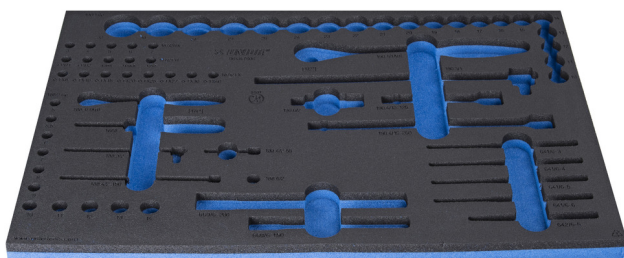

Module mousse SOS pour 964/47SOS

VL964/47SOS

Profils

Description produit

- Matière : faible densité de mousse polyéthylène
- Dimension du module : 564 x 364 x 30 mm
- Compatible avec les tiroirs des gammes Eurostyle, Eurovision, Europlus et Hercules (tiroirs de devant)

623969

L

564

B

364

H

30

137