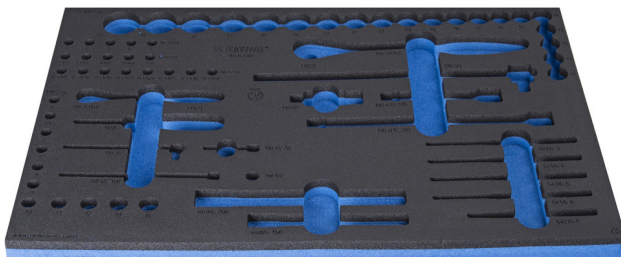

# Module mousse SOS pour 964/47SOS

VL964/47SOS

## Profils

## Description produit

- Matière : faible densité de mousse polyéthylène
- Dimensions du module : 564 x 364 x 30 mm
- Compatible avec les tiroirs des gammes Eurostyle, Eurovision, Europlus et Hercules (tiroirs de devant)

623969

L

564

B

364

H

30

137