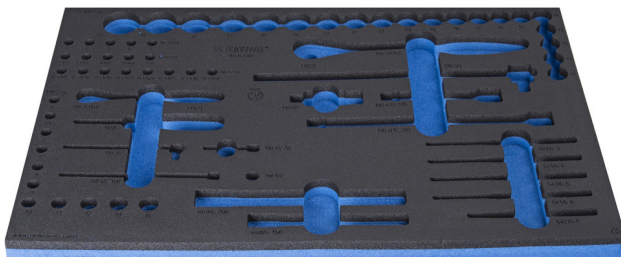

# Module mousse SOS pour 964/47SOS

VL964/47SOS

## Profils

## Description produit

- Matière : faible densité de mousse polyéthylène
- Dimensions du module : 564 x 364 x 30 mm
- Compatible avec les tiroirs des gammes Eurostyle, Eurovision, Euromotion, Europlus et Hercules (tiroirs de devant)

623969

L

564

B

364

H

30

137