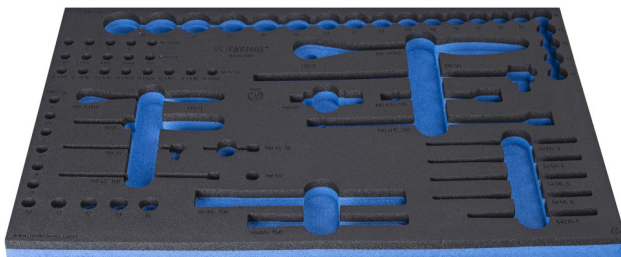

Module mousse SOS pour 964/47SOS

VL964/47SOS

Profils

Description produit

- Matière : faible densité de mousse polyéthylène
- Dimensions du module : 564 x 364 x 30 mm
- Compatible avec les tiroirs des gammes Eurostyle, Eurovision, Euromotion, Europlus et Hercules (tiroirs de devant)

623969

L

564

B

364

H

30

137